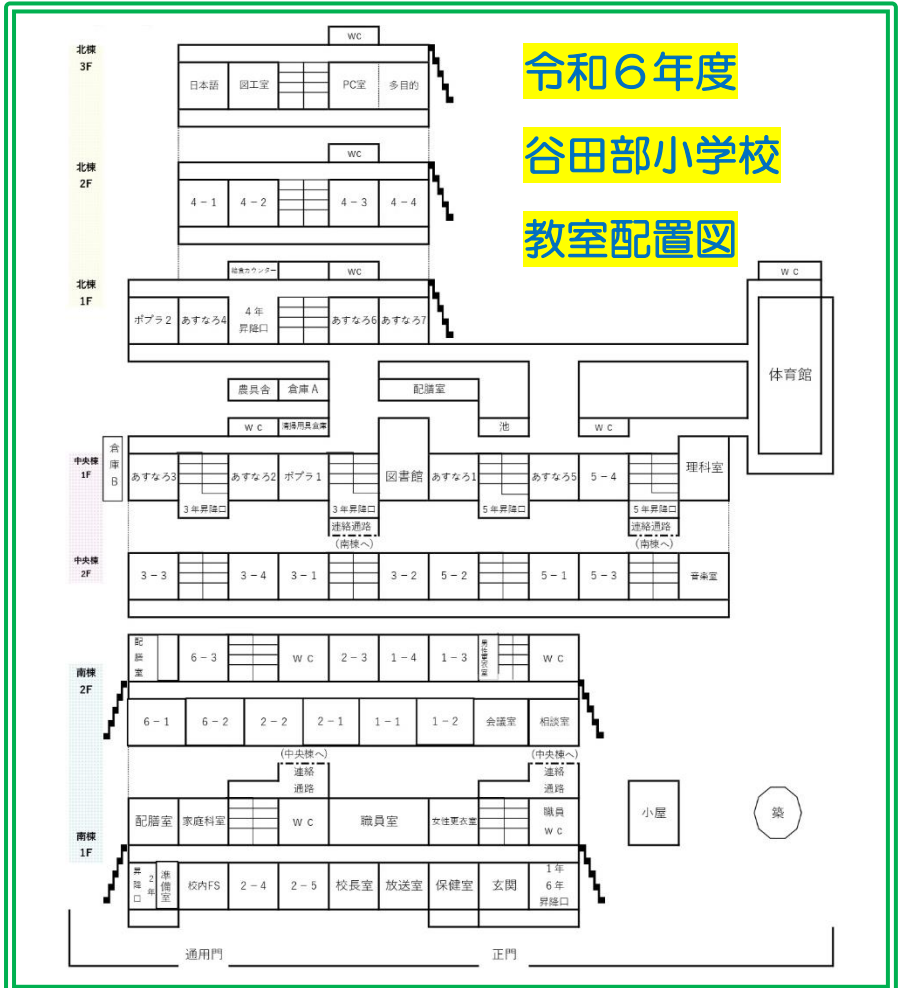

令和6年度
谷田部小学校
教室配置図

お知らせ

- 就学援助制度及び特別支援教育
就学奨励費のお知らせ等の配付
- ・5月7日以降、学校ホームページのリンクからダウンロードまたは担任に連絡帳でお知らせください。
 - ・申請は5月末まで
学校または市役所学務課(4階)へ