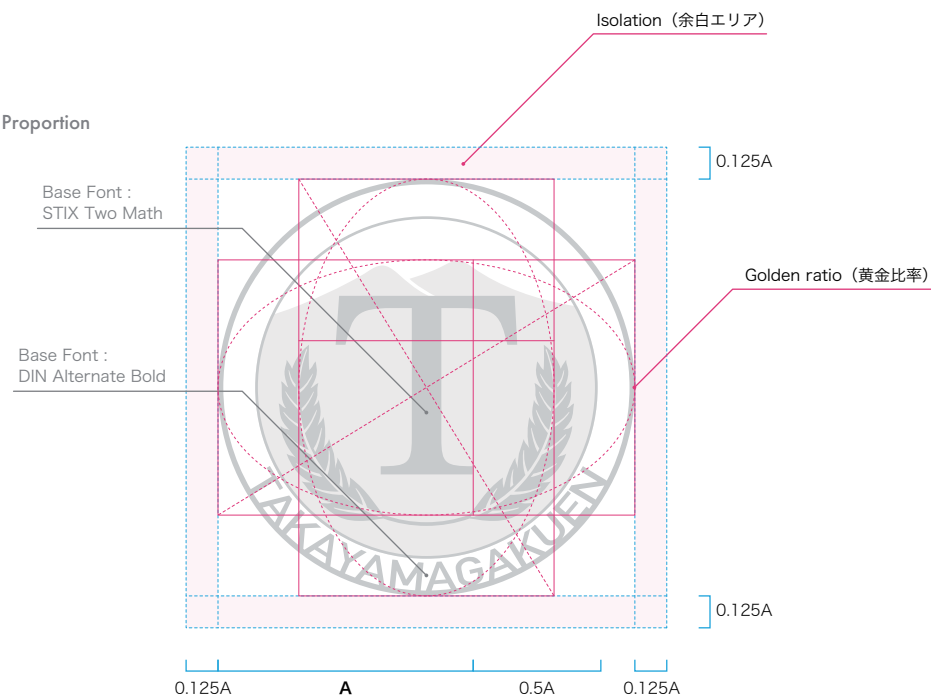

TAKAYAMA GAKUEN School Insignia Design

学園章デザイン

CONFIDENTIAL

つくば市立高山学園

DESIGN

COLOR SCHEMES

- DIC - N960 / 墨色 (すみいろ)
CMYK 85. 74. 69. 73
- DIC - N848 / 深緑 (ふかみどり)
CMYK 95. 36. 92. 12
- DIC - N828 / 若葉色 (わかばいろ)
CMYK 34. 4. 100. 0
- DIC - N804 / 苧安 (かりやす)
CMYK 3. 18. 100. 0

LOGO MARK GUIDELINES /

Outline

最小使用サイズ
15mm

Proportion

DESCRIPTION /

つくば市の象徴である筑波山を背景に、市の木「欒（けやき）」の葉をモチーフにデザインいたしました。

欒の木言葉「**幸運、健康、長寿**」を表現し、つくば市に暮らすことに幸せを感じ、一人一人が**健やかに育つ学園**という想いを込めました。

また、エンブレム全体の円は、外側を太くした二重線とすることで、高山学園（高山中・真瀬小・島名小・香取台小）の強い「**共和、友情**」を表現しています。